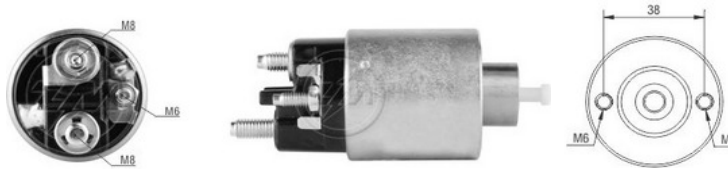

CHEVROLET AVEO / CRUZE 1.4/ SONIC/

MITSUBISHI: M000T39171ZC

ZM4996

12V